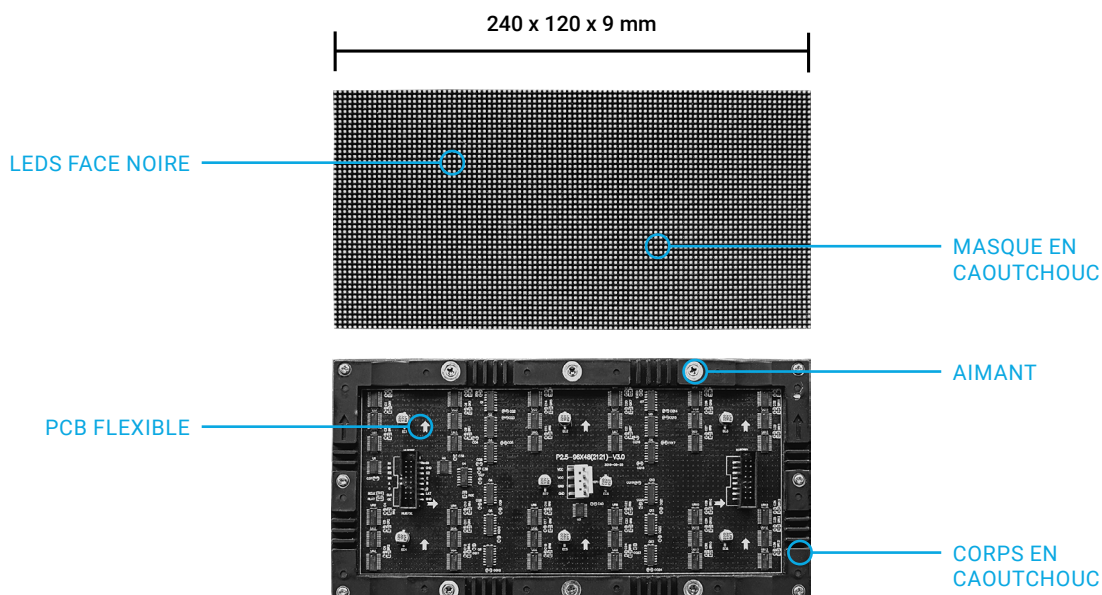

## APERÇU

Si votre projet d'écran LED sort de l'ordinaire, alors le MICA est une solution idéale. Sa flexibilité l'oriente naturellement vers des projets créatifs, c'est pourquoi il se passe des caissons rigides traditionnels pour n'être qu'un module magnétique, pouvant être attaché à n'importe quelle structure en acier. Grâce à son pixel pitch allant de P1.5 à P4, le MICA peut potentiellement atteindre une grande qualité d'image.

SURFACE D'AFFICHAGE (L x H)  
**240 x 120 mm (de P1.8 à P4)**  
**256 x 128 mm (P4)**  
**320 x 160 mm (P2.5-P5)**

MAINTENANCE  
**Maintenance avant & arrière**

## TAILLE & CARACTÉRISTIQUES

Ci-dessous se trouve la version 240 x 120 x 9 mm, mais chaque caractéristique reste identique peu importe la taille ou le pixel pitch.

## RATIO 16:9 POSSIBLE

La taille standard 240 x 120 x 9 mm du MICA permet d'atteindre un ratio 16:9. En disposant les modules MICA suivant un multiple de 9 en hauteur et un multi-

ple de 8 en largeur, vous pouvez facilement atteindre une résolution 2k ou 4k. Plus le pixel pitch choisi est fin, plus il sera facile d'atteindre ces résolutions.