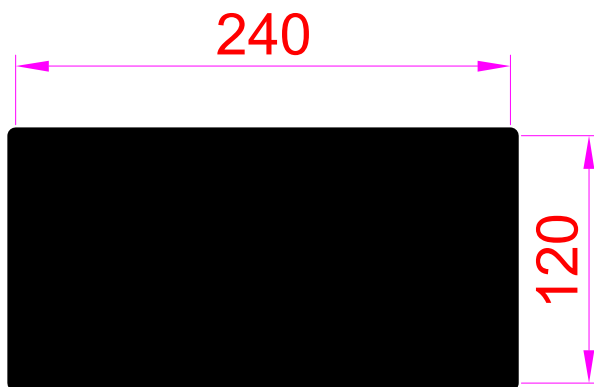

DESSINS TECHNIQUES

Module

PCBA