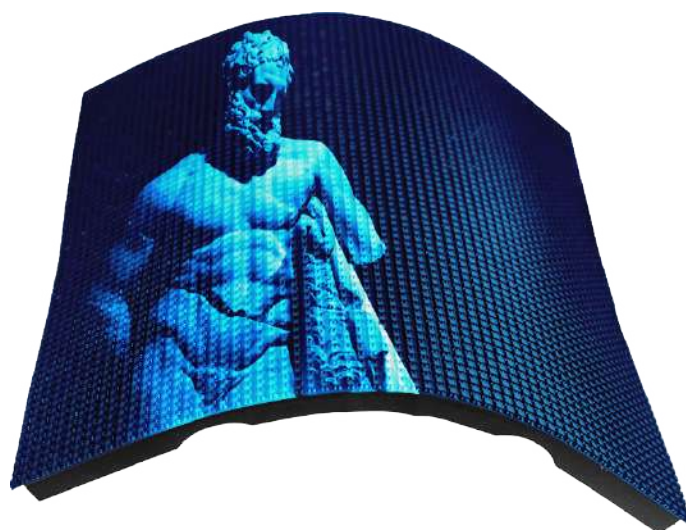

## APERÇU

Si votre projet d'écran LED sort de l'ordinaire, alors le MICA est une solution idéale. Sa flexibilité l'oriente naturellement vers des projets créatifs, c'est pourquoi il se passe des caissons rigides traditionnels pour n'être qu'un module magnétique, pouvant être attaché à n'importe quelle structure en acier. Grâce à son pixel pitch allant de P1.5 à P4, le MICA peut potentiellement atteindre une grande qualité d'image.