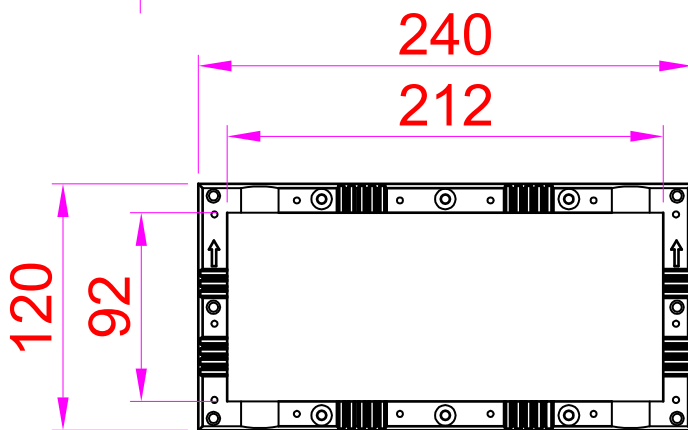

DESSINS TECHNIQUES

Module

PCBA